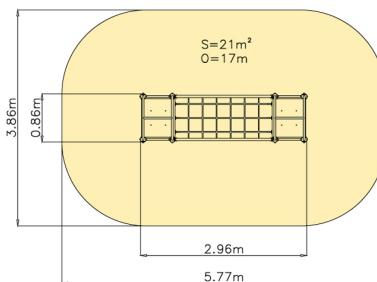

Cena za zařízení bez DPH *

35 900 Kč

Cena za zařízení s DPH **43 439 Kč**

Cena za instalaci bez DPH *

6 000 Kč

Cena za instalaci s DPH **7 260 Kč**