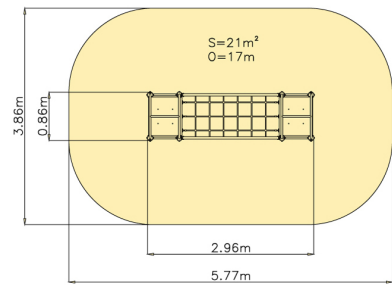

Sítový most

Technické informace

Katalogové číslo:	CH-S-028-05
Věková kategorie:	od 5 do 14 let
Potřebná plocha:	5.77 x 3.86 m
Plocha bezpečnostní zóny:	21 m ²
Obvod bezpečnostní zóny:	17 m
Délka zařízení:	2.96 m
Šířka zařízení:	0.86 m
Výška zařízení:	2.23 m
Výška možného pádu:	0.32 m
Počet uživatelů:	4
Certifikováno dle:	ČSN EN 1176-1