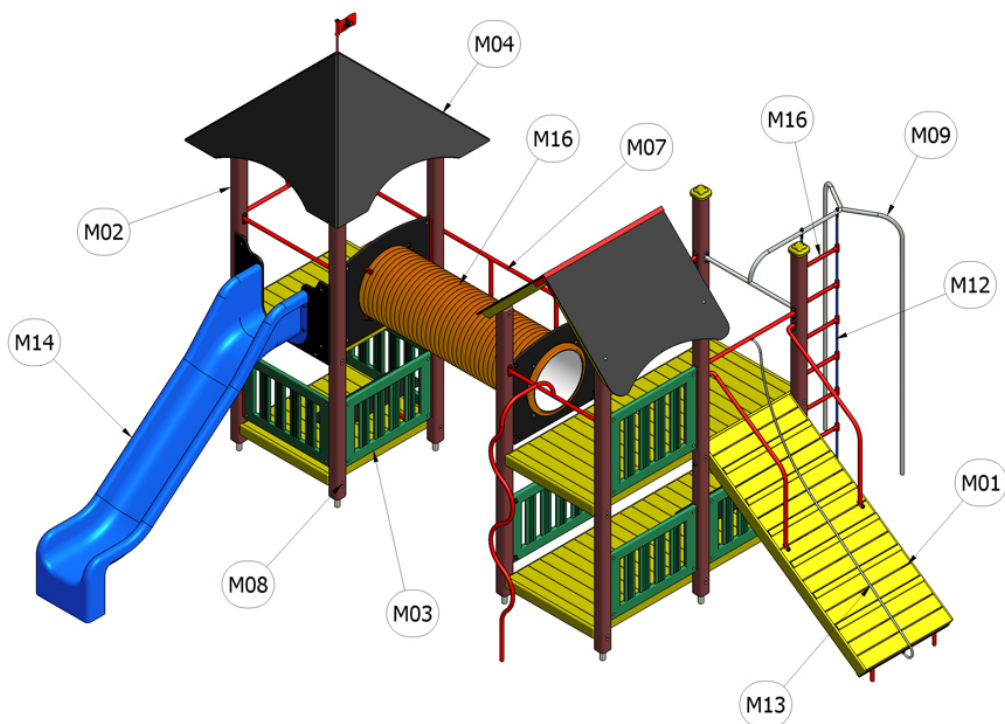

## Loket

Katalogové číslo: CH-S-004-01

M01	<b>Dřevo mimostředové</b>
M02	<b>Dřevo lepené</b>
M03	<b>Vodovzdorná překližka</b>
M04	<b>Vodovzdorná překližka foliovaná</b>
M07	<b>Ocel - komaxit</b>
M08	<b>Ocel - galvanický zinek</b>
M09	<b>Ocel - žárový zinek</b>
M12	<b>Lana opletená</b>
M13	<b>Řetězy</b>
M14	<b>Sklolaminát</b>
M16	<b>Plastové součástky</b>