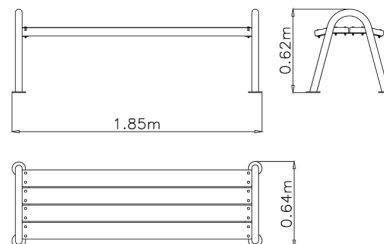

## Lavička Bela bez opěradla

Cena za zařízení bez DPH \*

**3 500 Kč**

Cena za zařízení s DPH **4 235 Kč**

Cena za instalaci bez DPH \*

**900 Kč**

Cena za instalaci s DPH **1 089 Kč**

### Technické informace

<b>Katalogové číslo:</b>	CH-M-001-14
<b>Délka zařízení:</b>	1.85 m
<b>Šířka zařízení:</b>	0.64 m
<b>Výška zařízení:</b>	0.62 m
<b>Počet uživatelů:</b>	3