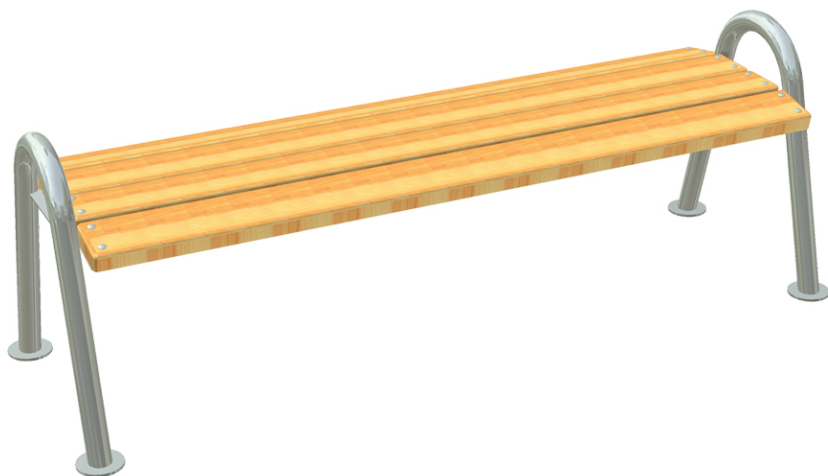

## Lavička Bela bez opěradla

Cena za zařízení bez DPH \*

**3 500 Kč**

Cena za zařízení s DPH **4 235 Kč**

Cena za instalaci bez DPH \*

**900 Kč**

Cena za instalaci s DPH **1 089 Kč**

### Technické informace

<b>Katalogové číslo:</b>	CH-M-001-14
<b>Délka zařízení:</b>	1.85 m
<b>Šířka zařízení:</b>	0.64 m
<b>Výška zařízení:</b>	0.62 m
<b>Počet uživatelů:</b>	3