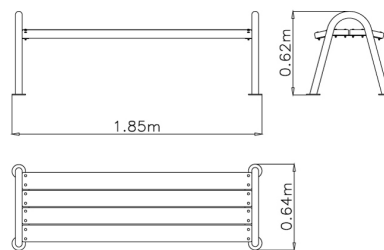

# Lavička Bela bez opěradla

## Technické informace

<b>Katalogové číslo:</b>	CH-M-001-14
<b>Délka zařízení:</b>	1.85 m
<b>Šířka zařízení:</b>	0.64 m
<b>Výška zařízení:</b>	0.62 m
<b>Počet uživatelů:</b>	3