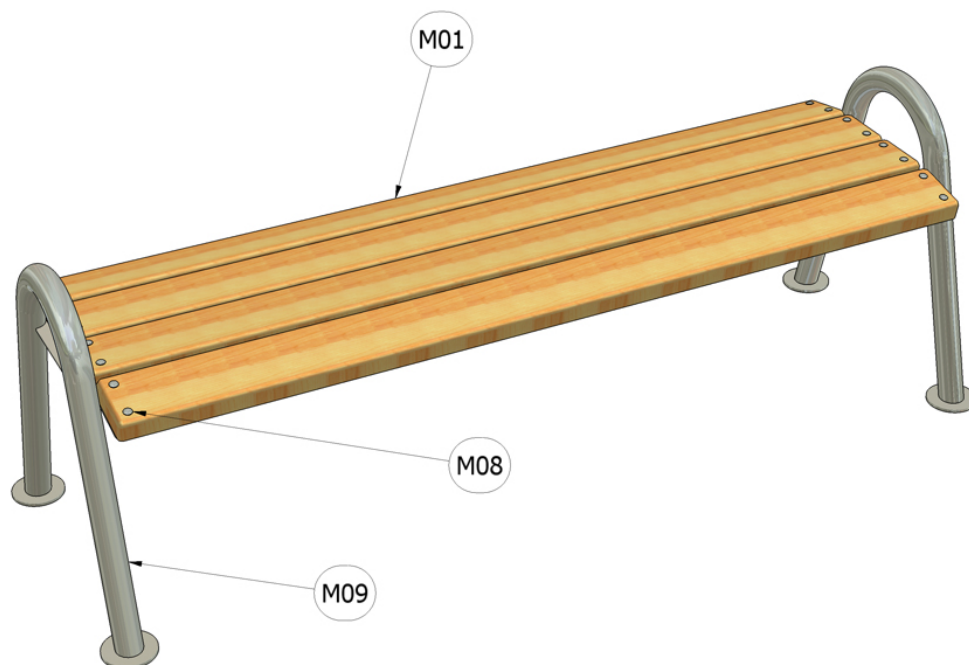

### Lavička Bela bez opěradla

Katalogové číslo: CH-M-001-14

M01	<b>Dřevo mimostředové</b>
M08	<b>Ocel - galvanický zinek</b>
M09	<b>Ocel - žárový zinek</b>