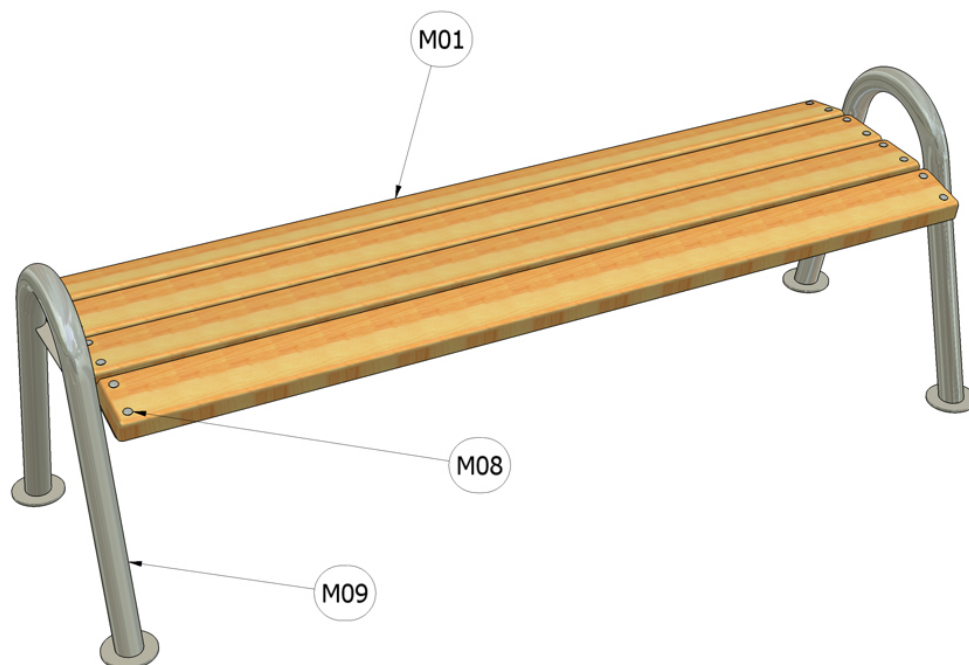

## Materiálové složení výrobku

### Lavička Bela bez opěradla

Katalogové číslo: CH-M-001-14

M01	<b>Dřevo mimostředové</b>
M08	<b>Ocel - galvanický zinek</b>
M09	<b>Ocel - žárový zinek</b>