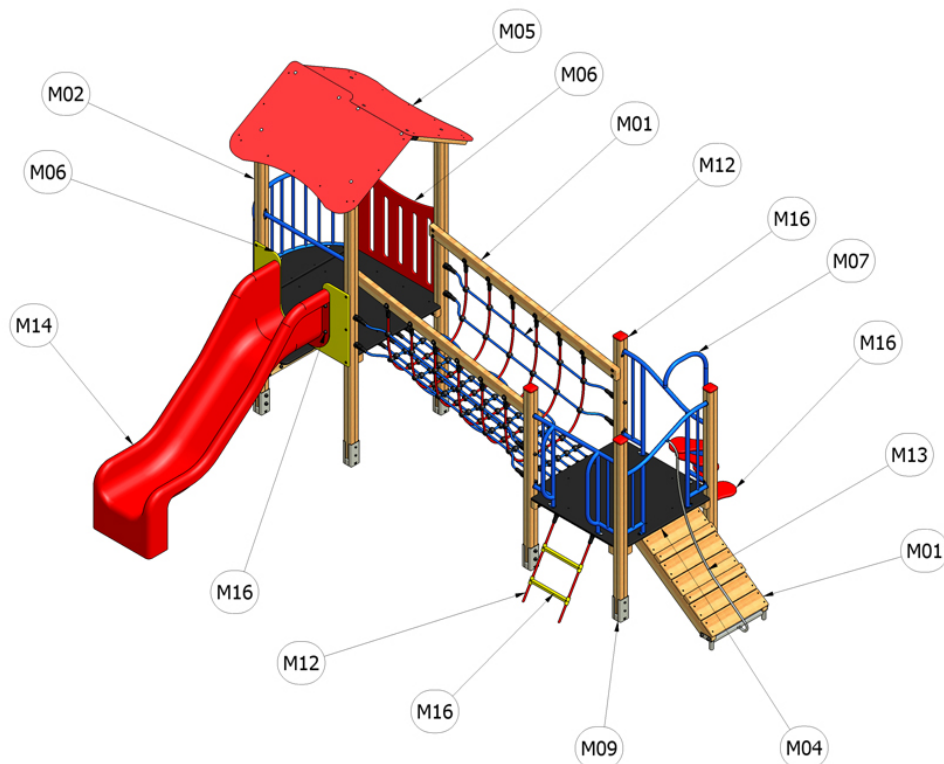

Piccolo 42-14

Katalogové číslo: CH-S-042-14

M01	Dřevo mimostředové
M02	Dřevo lepené
M04	Vodovzdorná překližka foliovaná
M05	HPL
M06	PlayTEC - HDPE
M07	Ocel - komaxit
M08	Ocel - galvanický zinek
M09	Ocel - žárový zinek
M12	Lana opletená
M13	Řetězy
M14	Sklolaminát
M16	Plastové součástky