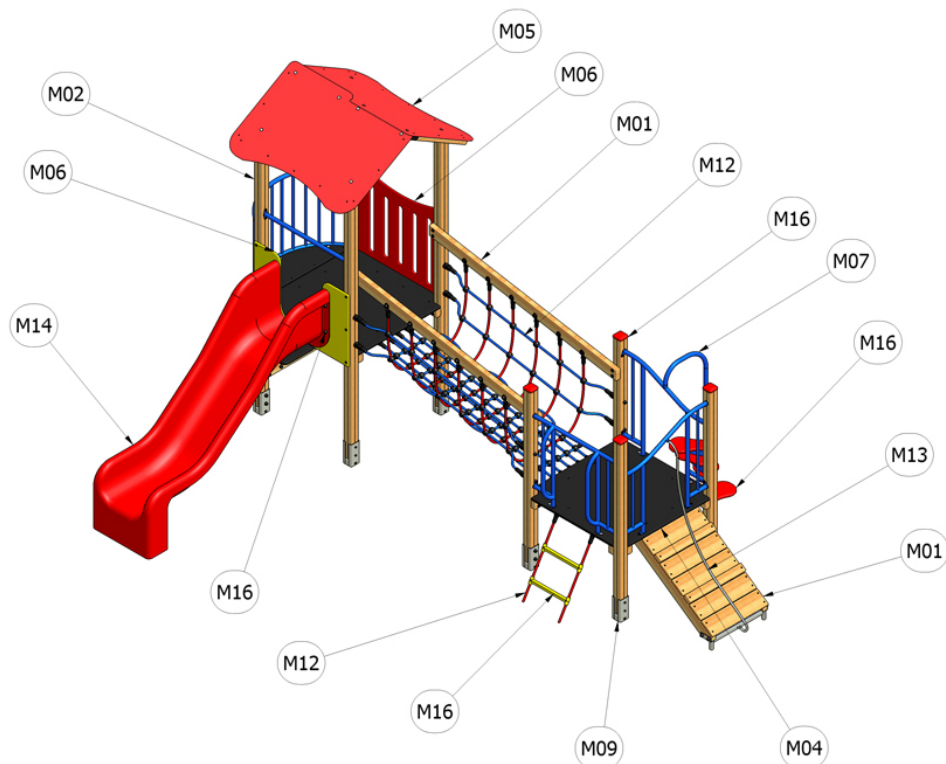

# Materiálové složení výrobku

## Piccolo 42-14

Katalogové číslo: CH-S-042-14

M01	<b>Dřevo mimostředové</b>
M02	<b>Dřevo lepené</b>
M04	<b>Vodovzdorná překližka foliovaná</b>
M05	<b>HPL</b>
M06	<b>PlayTEC - HDPE</b>
M07	<b>Ocel - komaxit</b>
M08	<b>Ocel - galvanický zinek</b>
M09	<b>Ocel - žárový zinek</b>
M12	<b>Lana opletená</b>
M13	<b>Řetězy</b>
M14	<b>Sklolaminát</b>
M16	<b>Plastové součástky</b>