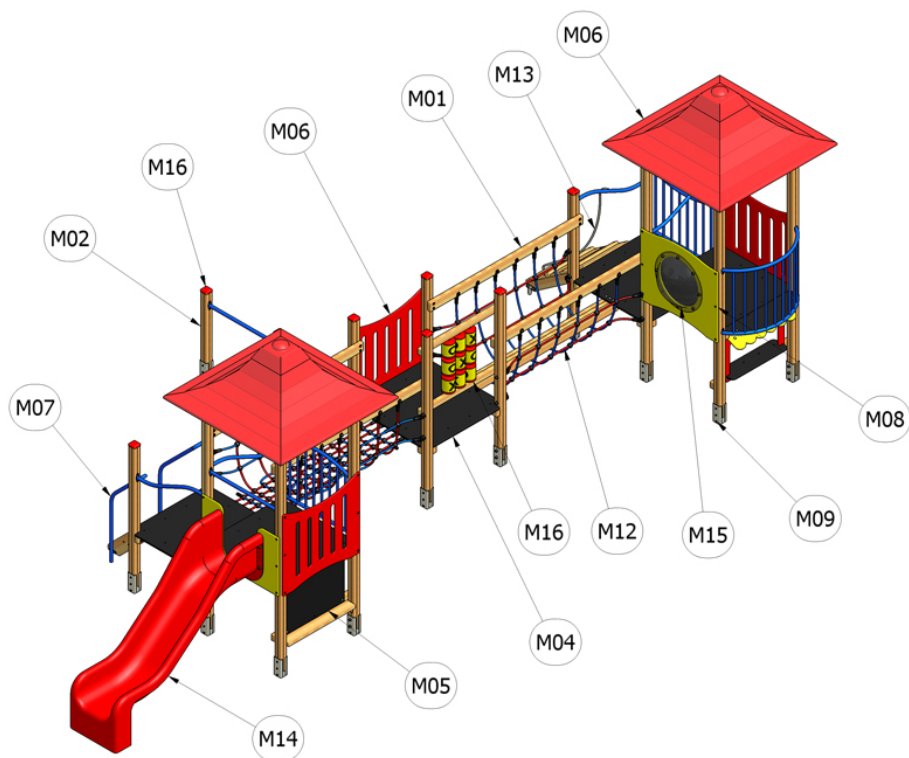

Piccolo 43-03

Katalogové číslo: CH-S-043-03

| | |
|-----|--|
| M01 | Dřevo mimostředové |
| M02 | Dřevo lepené |
| M04 | Vodovzdorná překližka foliovaná |
| M05 | HPL |
| M06 | PlayTEC - HDPE |
| M07 | Ocel - komaxit |
| M08 | Ocel - galvanický zinek |
| M09 | Ocel - žárový zinek |
| M12 | Lana opletená |
| M13 | Řetězy |
| M14 | Sklolaminát |
| M15 | Polykarbonát |
| M16 | Plastové součástky |