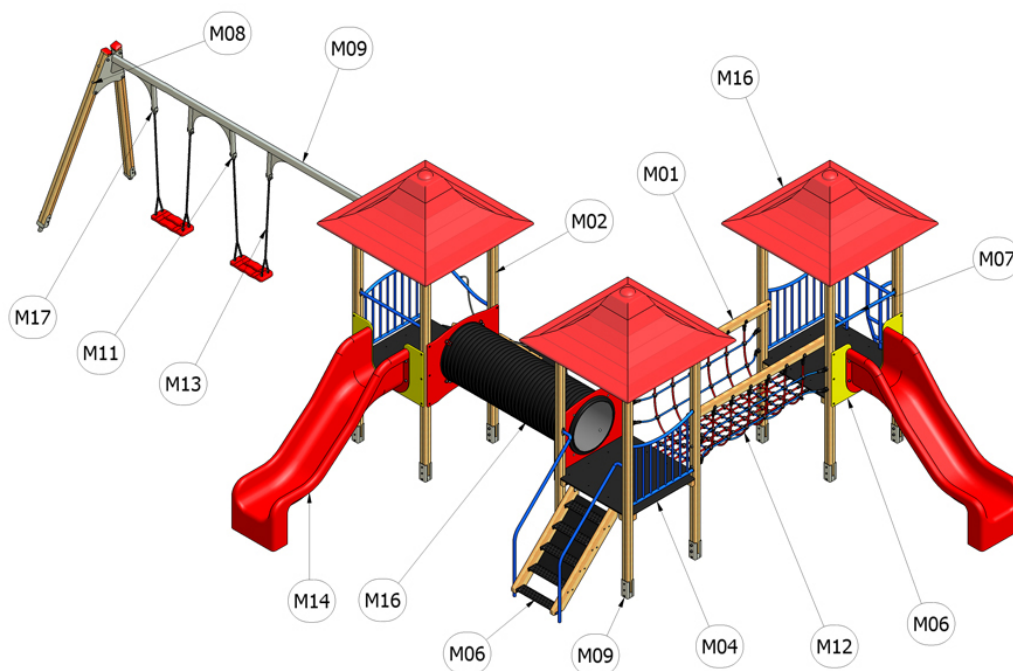

Piccolo 43-06

Katalogové číslo: CH-S-043-06

M01	<b>Dřevo mimostředové</b>
M02	<b>Dřevo lepené</b>
M04	<b>Vodovzdorná překližka foliovaná</b>
M06	<b>PlayTEC - HDPE</b>
M07	<b>Ocel - komaxit</b>
M08	<b>Ocel - galvanický zinek</b>
M09	<b>Ocel - žárový zinek</b>
M11	<b>Nerezová ocel</b>
M12	<b>Lana opletená</b>
M13	<b>Řetězy</b>
M14	<b>Sklolaminát</b>
M16	<b>Plastové součástky</b>
M17	<b>Ložiskové domečky</b>