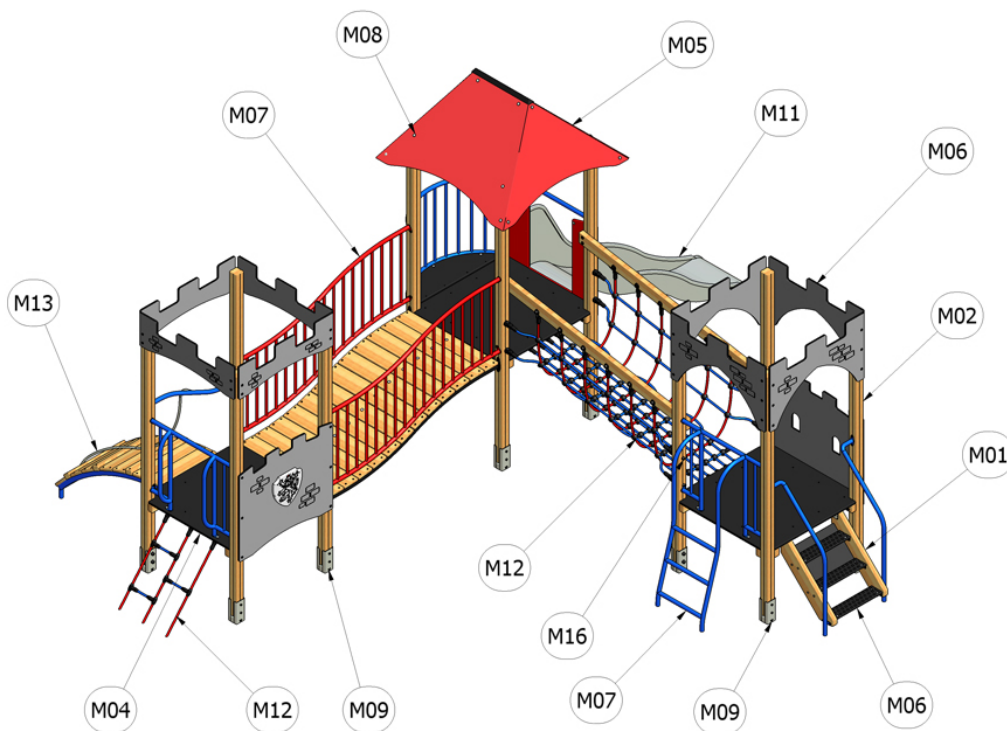

Piccolo 43-08

Katalogové číslo: CH-S-043-08

M01	<b>Dřevo mimostředové</b>
M02	<b>Dřevo lepené</b>
M04	<b>Vodovzdorná překližka foliovaná</b>
M06	<b>PlayTEC - HDPE</b>
M07	<b>Ocel - komaxit</b>
M08	<b>Ocel - galvanický zinek</b>
M09	<b>Ocel - žárový zinek</b>
M11	<b>Nerezová ocel</b>
M12	<b>Lana opletená</b>
M13	<b>Řetězy</b>
M16	<b>Plastové součástky</b>