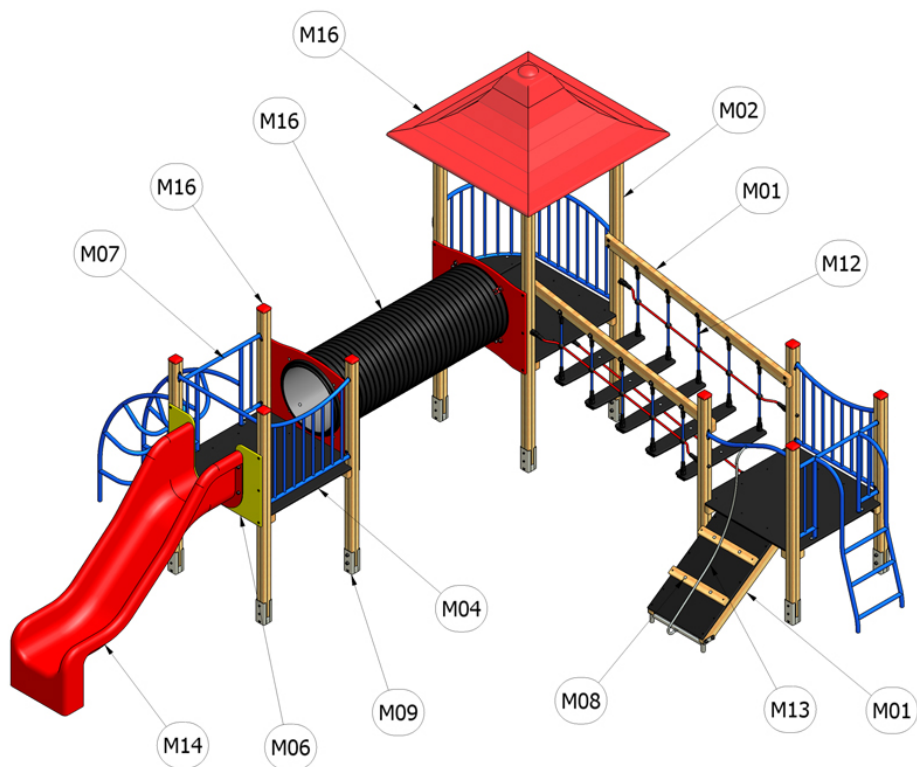

# Materiálové složení výrobku

Piccolo 43-09

Katalogové číslo: CH-S-043-09

M01	<b>Dřevo mimostředové</b>
M02	<b>Dřevo lepené</b>
M04	<b>Vodovzdorná překližka foliovaná</b>
M06	<b>PlayTEC - HDPE</b>
M07	<b>Ocel - komaxit</b>
M08	<b>Ocel - galvanický zinek</b>
M09	<b>Ocel - žárový zinek</b>
M12	<b>Lana opletená</b>
M13	<b>Řetězy</b>
M14	<b>Sklolaminát</b>
M16	<b>Plastové součástky</b>