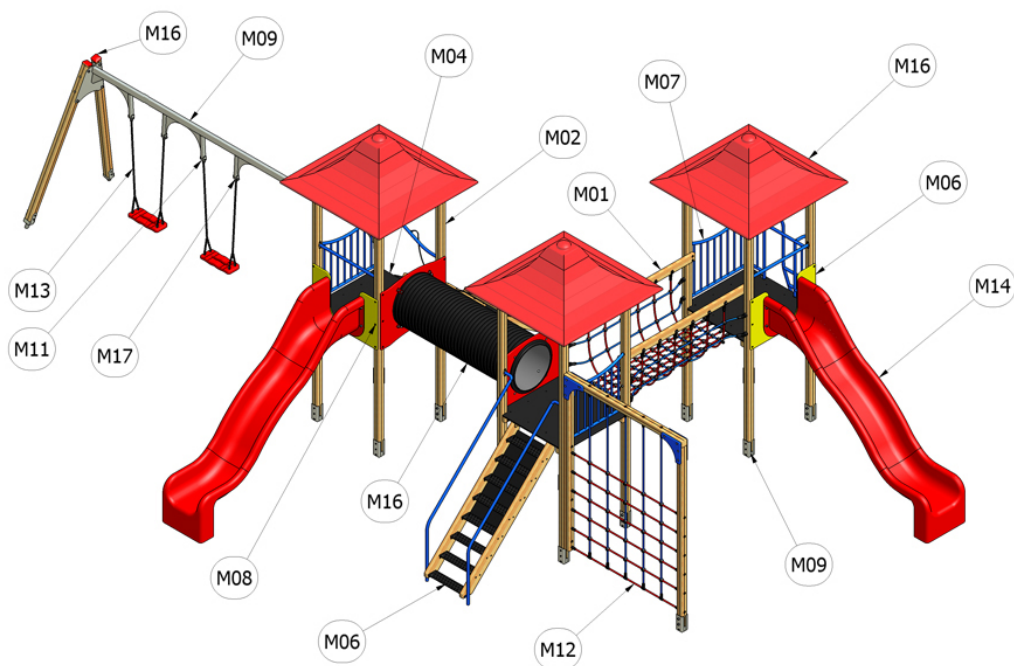

## Piccolo 53-01

Katalogové číslo: CH-S-053-01

M01	<b>Dřevo mimostředové</b>
M02	<b>Dřevo lepené</b>
M04	<b>Vodovzdorná překližka foliovaná</b>
M06	<b>PlayTEC - HDPE</b>
M07	<b>Ocel - komaxit</b>
M08	<b>Ocel - galvanický zinek</b>
M09	<b>Ocel - žárový zinek</b>
M11	<b>Nerezová ocel</b>
M12	<b>Lana opletená</b>
M13	<b>Řetězy</b>
M14	<b>Sklolaminát</b>
M16	<b>Plastové součástky</b>
M17	<b>Ložiskové domečky</b>