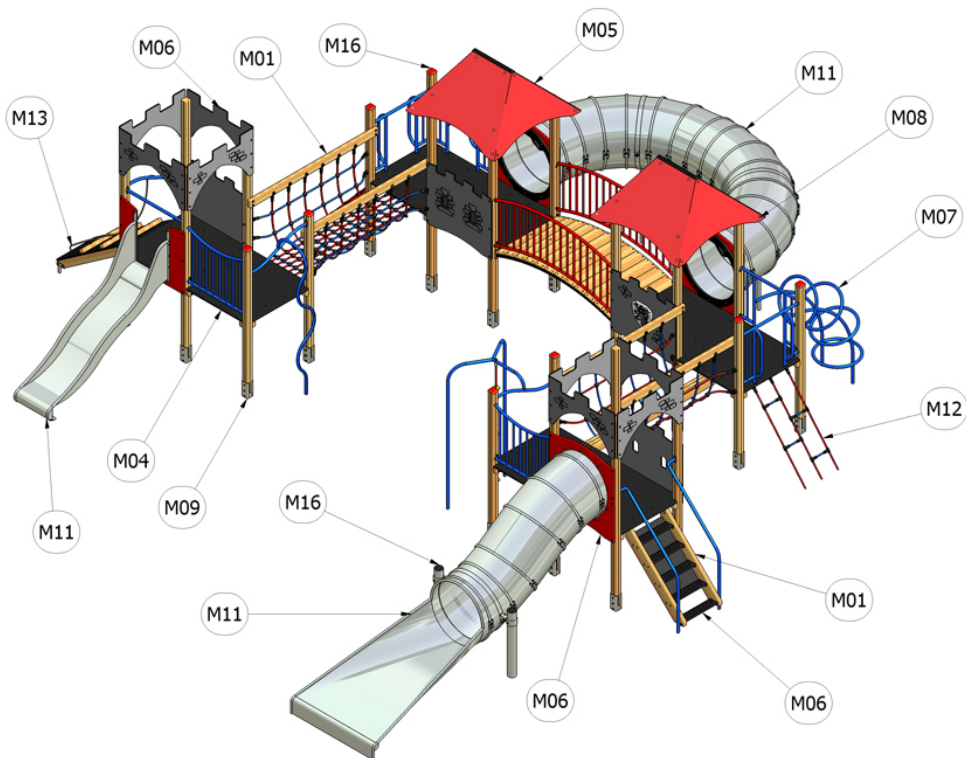

Piccolo 44-04

Katalogové číslo: CH-S-044-04

M01	Dřevo mimostředové
M02	Dřevo lepené
M04	Vodovzdorná překližka foliovaná
M05	HPL
M06	PlayTEC - HDPE
M07	Ocel - komaxit
M08	Ocel - galvanický zinek
M09	Ocel - žárový zinek
M11	Nerezová ocel
M12	Lana opletená
M13	Řetězy
M16	Plastové součástky