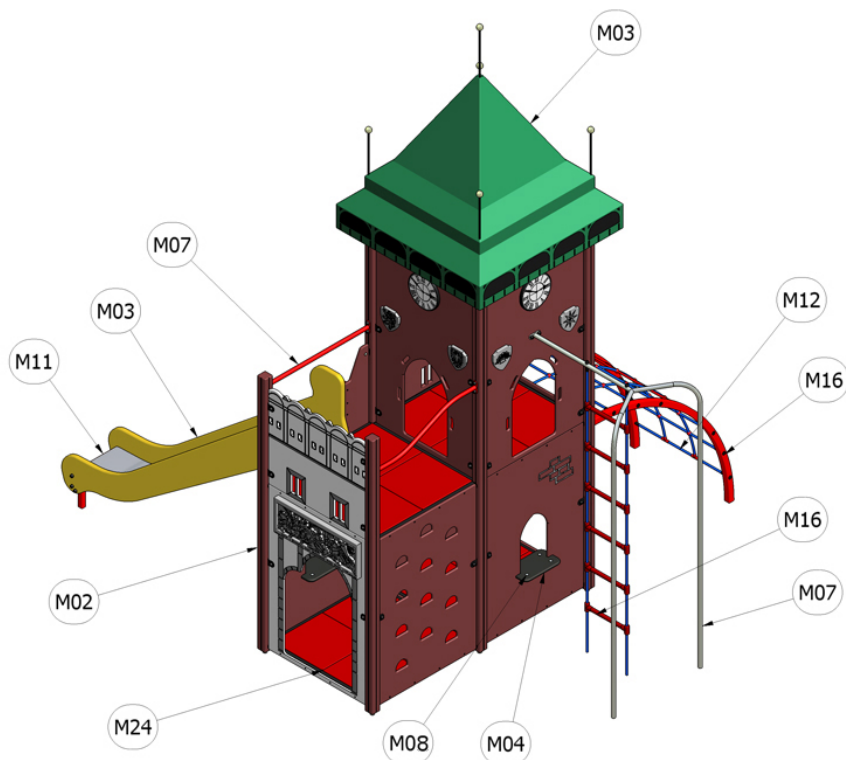

Zelená brána

Katalogové číslo: CH-S-033-01

M02	Dřevo lepené
M03	Vodovzdorná překližka
M04	Vodovzdorná překližka foliovaná
M07	Ocel - komaxit
M08	Ocel - galvanický zinek
M11	Nerezová ocel
M12	Lana opletená
M16	Plastové součástky
M24	Lepená pryž