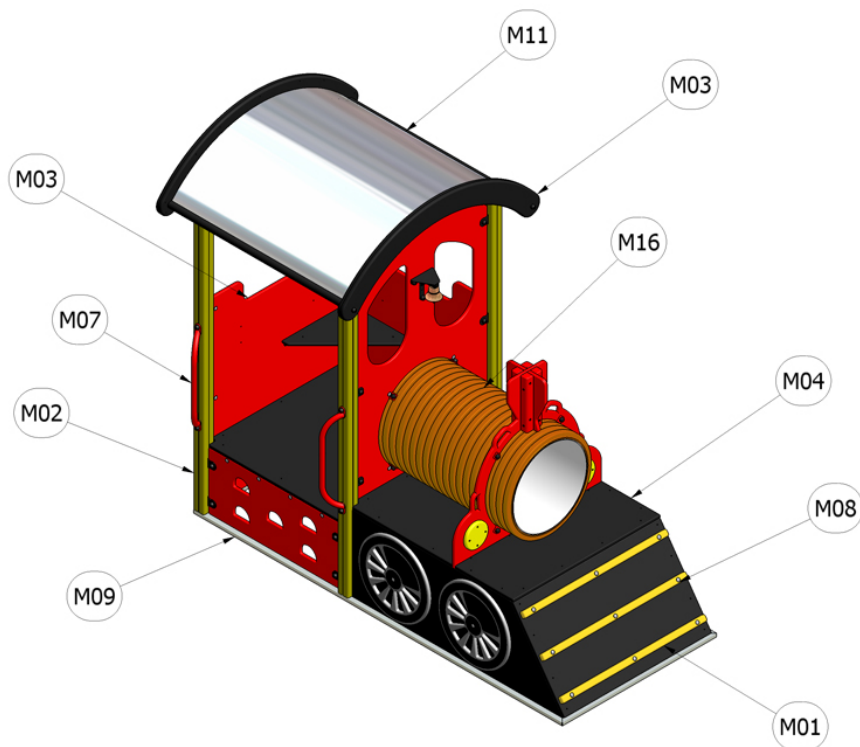

Mašinka Kulant cz EXPRESS

Katalogové číslo: CH-D-015-01

M01	Dřevo mimostředové
M02	Dřevo lepené
M03	Vodovzdorná překližka
M04	Vodovzdorná překližka foliovaná
M07	Ocel - komaxit
M08	Ocel - galvanický zinek
M09	Ocel - žárový zinek
M11	Nerezová ocel
M16	Plastové součástky