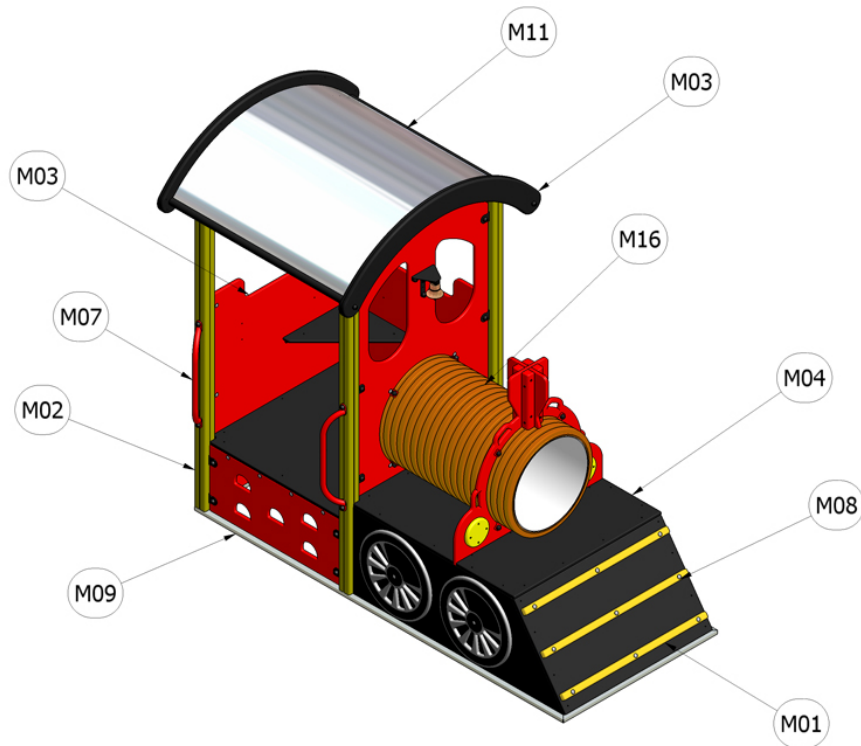

# Materiálové složení výrobku

## Mašinka Kulant cz EXPRESS

Katalogové číslo: CH-D-015-01

M01	<b>Dřevo mimostředové</b>
M02	<b>Dřevo lepené</b>
M03	<b>Vodovzdorná překližka</b>
M04	<b>Vodovzdorná překližka foliovaná</b>
M07	<b>Ocel - komaxit</b>
M08	<b>Ocel - galvanický zinek</b>
M09	<b>Ocel - žárový zinek</b>
M11	<b>Nerezová ocel</b>
M16	<b>Plastové součástky</b>