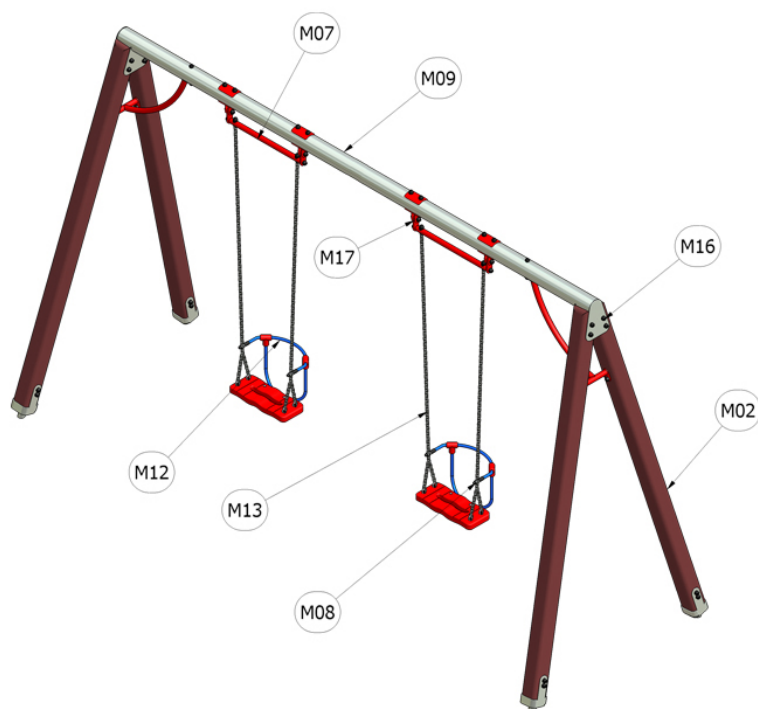

## Houpačka WH ( křesílka )

Katalogové číslo: CH-D-001-02

M02	<b>Dřevo lepené</b>
M07	<b>Ocel - komaxit</b>
M08	<b>Ocel - galvanický zinek</b>
M09	<b>Ocel - žárový zinek</b>
M12	<b>Lana opletená</b>
M13	<b>Řetězy</b>
M16	<b>Plastové součástky</b>
M17	<b>Ložiskové domečky</b>