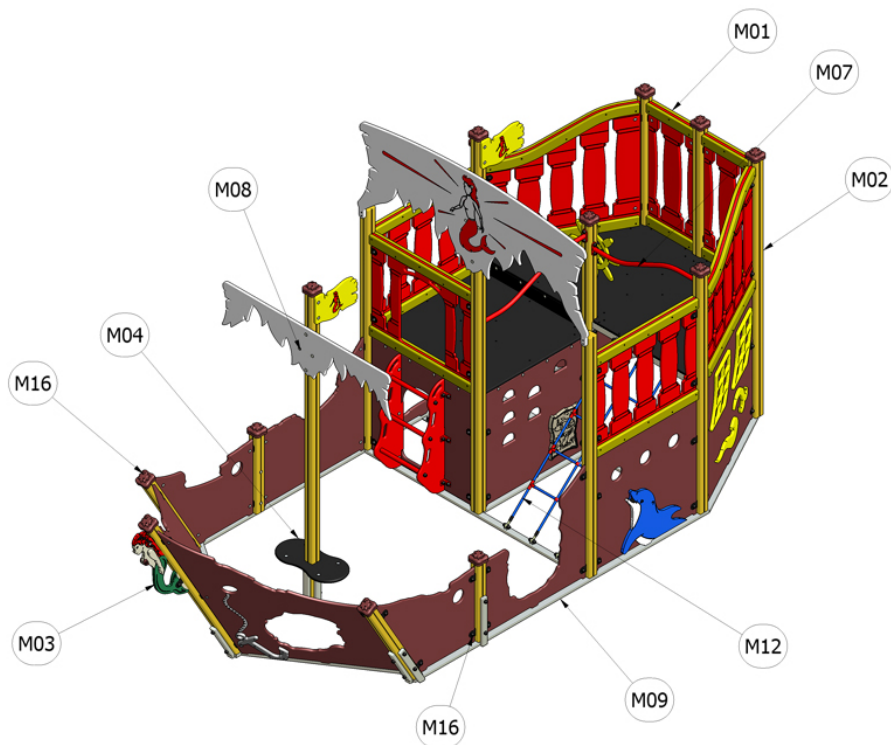

Ztroskotaná kráska Mary

Katalogové číslo: CH-S-030-05

M01	Dřevo mimostředové
M02	Dřevo lepené
M03	Vodovzdorná překližka
M04	Vodovzdorná překližka foliovaná
M07	Ocel - komaxit
M08	Ocel - galvanický zinek
M09	Ocel - žárový zinek
M12	Lana opletená
M16	Plastové součástky