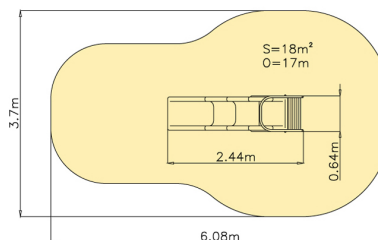

# Skuzavka SRS 2.3 se žebříkem

Cena za zařzení bez DPH \*

**22 500 Kč**

Cena za zařzení s DPH **27 225 Kč**

Cena za instalaci bez DPH \*

**7 300 Kč**

Cena za instalaci s DPH **8 833 Kč**

1x

## Technické informace

<b>Katalogové číslo:</b>	CH-D-010-L1
<b>Věková kategorie:</b>	od 3 do 14 let
<b>Potřebná plocha:</b>	6.08 x 3.7 m
<b>Plocha bezpečnostní zóny:</b>	18 m <sup>2</sup>
<b>Obvod bezpečnostní zóny:</b>	17 m
<b>Délka zařzení:</b>	2.44 m
<b>Šířka zařzení:</b>	0.64 m
<b>Výška zařzení:</b>	1.73 m
<b>Výška možného pádu:</b>	0.99 m
<b>Počet uživatelů:</b>	1
<b>Certifikováno dle:</b>	ČSN EN 1176-1,3