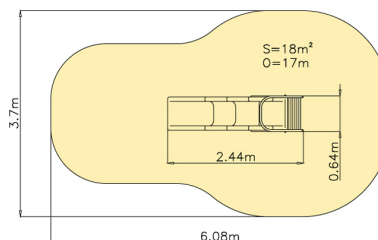

Cena za zařízení bez DPH *

22 500 Kč

Cena za zařízení s DPH **27 225 Kč**

Cena za instalaci bez DPH *

7 300 Kč

Cena za instalaci s DPH **8 833 Kč**