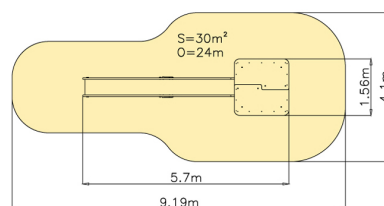

Skluzavka s nerez kluzákem 2990 svahová

Cena za zařízení bez DPH *

65 200 Kč

Cena za zařízení s DPH **78 892 Kč**

Cena za instalaci bez DPH *

10 000 Kč

Cena za instalaci s DPH **12 100 Kč**

1x

1x

Technické informace

Katalogové číslo:	CH-D-010-N4
Věková kategorie:	od 3 do 14 let
Potřebná plocha:	9.19 x 4.1 m
Plocha bezpečnostní zóny:	30 m ²
Obvod bezpečnostní zóny:	24 m
Délka zařízení:	5.7 m
Šířka zařízení:	1.56 m
Výška zařízení:	4.94 m
Výška možného pádu:	0.99 m
Počet uživatelů:	1
Certifikováno dle:	ČSN EN 1176-1,3