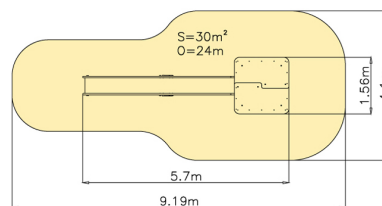

Skluzavka s nerez kluzákem 2990 svahová

Technické informace

Katalogové číslo:	CH-D-010-N4
Věková kategorie:	od 3 do 14 let
Potřebná plocha:	9.19 x 4.1 m
Plocha bezpečnostní zóny:	30 m ²
Obvod bezpečnostní zóny:	24 m
Délka zařízení:	5.7 m
Šířka zařízení:	1.56 m
Výška zařízení:	4.94 m
Výška možného pádu:	0.99 m
Počet uživatelů:	1
Certifikováno dle:	ČSN EN 1176-1,3