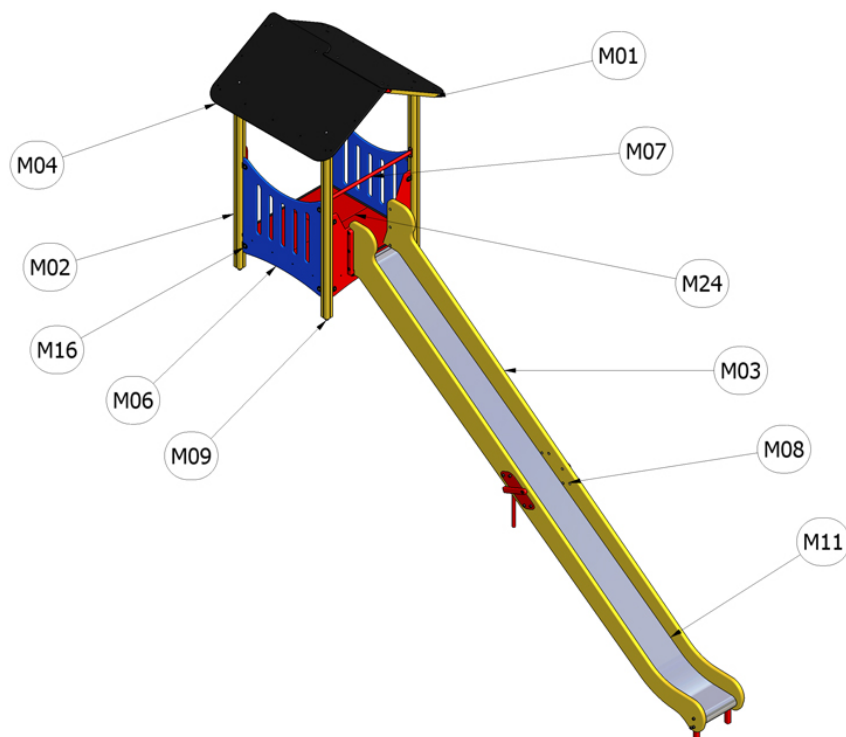

Skluzavka s nerez kluzákem 2990 svahová

Katalogové číslo: CH-D-010-N4

M01	Dřevo mimostředové
M02	Dřevo lepené
M03	Vodovzdorná překližka
M04	Vodovzdorná překližka foliovaná
M06	PlayTEC - HDPE
M07	Ocel - komaxit
M08	Ocel - galvanický zinek
M09	Ocel - žárový zinek
M11	Nerezová ocel
M16	Plastové součástky
M24	Lepená pryž