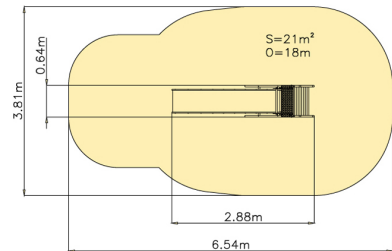

## Technické informace

<b>Katalogové číslo:</b>	CH-D-010-N6
<b>Věková kategorie:</b>	od 3 do 14 let
<b>Potřebná plocha:</b>	6.54 x 3.81 m
<b>Plocha bezpečnostní zóny:</b>	21 m <sup>2</sup>
<b>Obvod bezpečnostní zóny:</b>	18 m
<b>Délka zařízení:</b>	2.88 m
<b>Šířka zařízení:</b>	0.64 m
<b>Výška zařízení:</b>	2.21 m
<b>Výška možného pádu:</b>	1.5 m
<b>Počet uživatelů:</b>	1
<b>Certifikováno dle:</b>	ČSN EN 1176-1,3