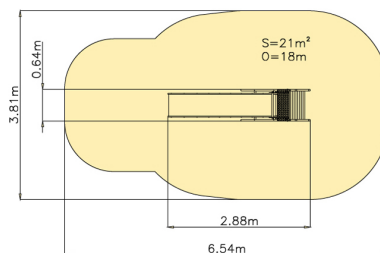

Skluzavka HDPE 1500

Cena za zařízení bez DPH *

46 500 Kč

Cena za zařízení s DPH **56 265 Kč**

Cena za instalaci bez DPH *

5 700 Kč

Cena za instalaci s DPH **6 897 Kč**

Technické informace

Katalogové číslo:	CH-D-010-N6
Věková kategorie:	od 3 do 14 let
Potřebná plocha:	6.54 x 3.81 m
Plocha bezpečnostní zóny:	21 m ²
Obvod bezpečnostní zóny:	18 m
Délka zařízení:	2.88 m
Šířka zařízení:	0.64 m
Výška zařízení:	2.21 m
Výška možného pádu:	1.5 m
Počet uživatelů:	1
Certifikováno dle:	ČSN EN 1176-1,3