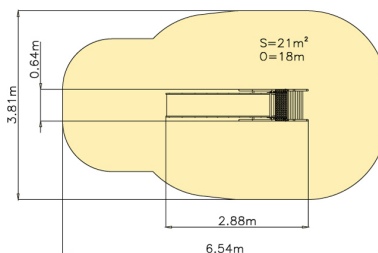

Cena za zařízení bez DPH *

46 500 Kč

Cena za zařízení s DPH **56 265 Kč**

Cena za instalaci bez DPH *

5 700 Kč

Cena za instalaci s DPH **6 897 Kč**