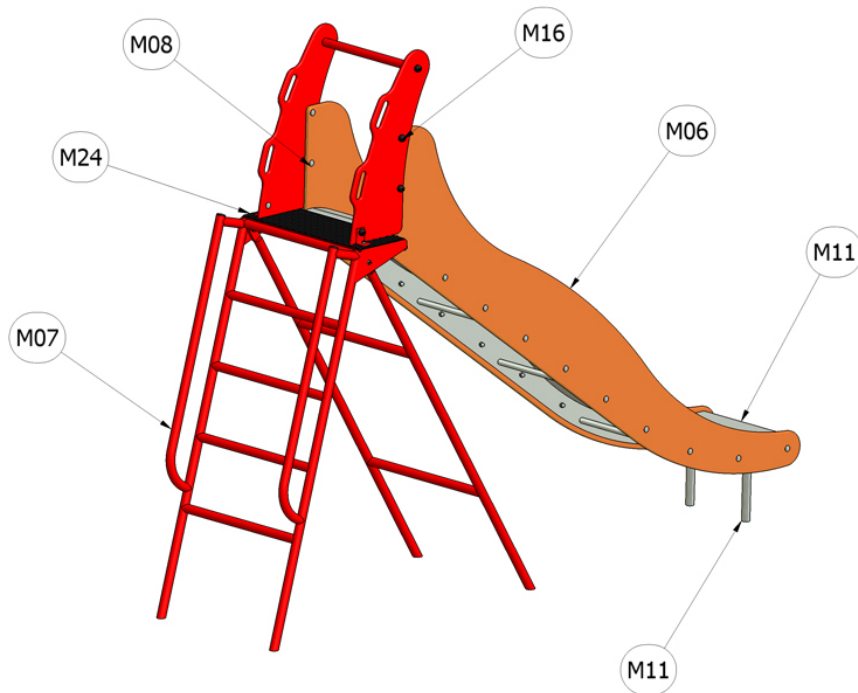

Skluzavka HDPE 1500

Katalogové číslo: CH-D-010-N6

M06	PlayTEC - HDPE
M07	Ocel - komaxit
M08	Ocel - galvanický zinek
M11	Nerezová ocel
M16	Plastové součástky
M24	Lepená pryž