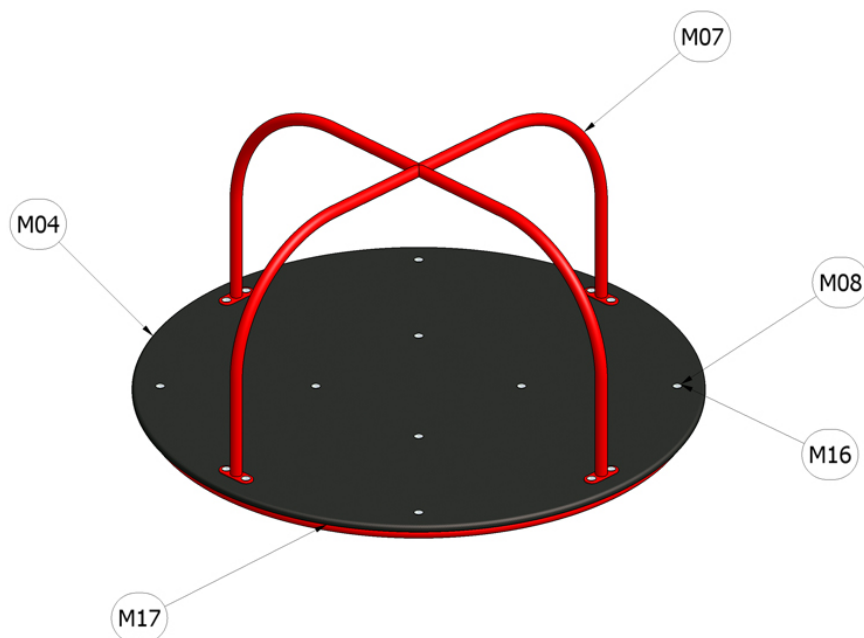

### Kolotoč obloukový

Katalogové číslo: CH-D-003-03

M04	<b>Vodovzdorná překližka foliovaná</b>
M07	<b>Ocel - komaxit</b>
M08	<b>Ocel - galvanický zinek</b>
M16	<b>Plastové součástky</b>
M17	<b>Ložiskové domečky</b>