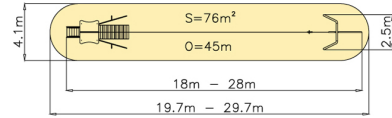

# Lanovka závěsná 1S\_04

1x

1x

1x

1x

1x

## Technické informace

<b>Katalogové číslo:</b>	CH-S-018-04
<b>Věková kategorie:</b>	od 5 do 14 let
<b>Potřebná plocha:</b>	19.65 x 4.02 m
<b>Plocha bezpečnostní zóny:</b>	76 m <sup>2</sup>
<b>Obvod bezpečnostní zóny:</b>	45 m
<b>Délka zařízení:</b>	17.98 m
<b>Šířka zařízení:</b>	2.5 m
<b>Výška zařízení:</b>	3.82 m
<b>Výška možného pádu:</b>	1 m
<b>Počet uživatelů:</b>	1
<b>Certifikováno dle:</b>	ČSN EN 1176-1,4