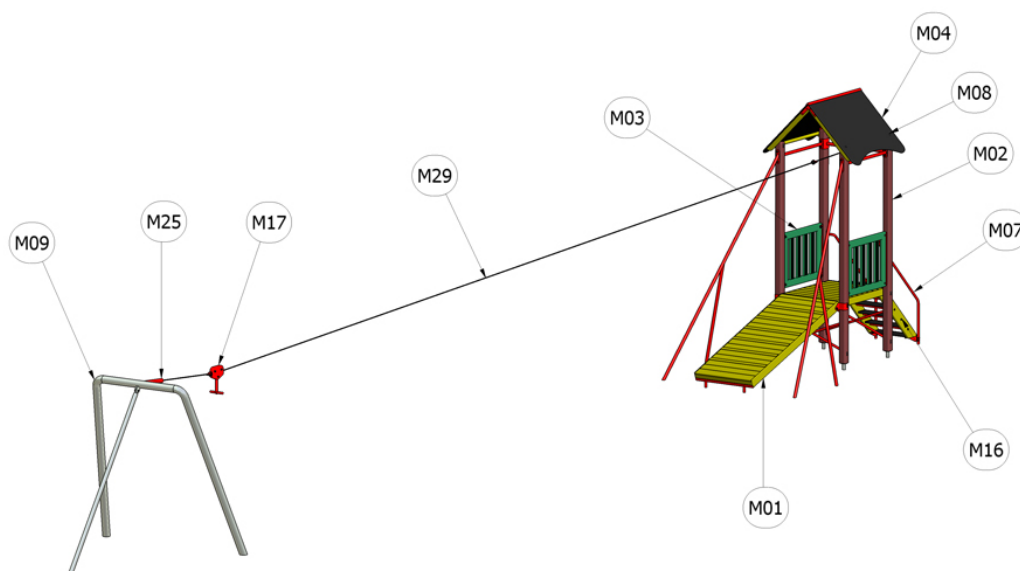

## Lanovka závěsná 1S\_04

Katalogové číslo: CH-S-018-04

M01	<b>Dřevo mimostředové</b>
M02	<b>Dřevo lepené</b>
M03	<b>Vodovzdorná překližka</b>
M04	<b>Vodovzdorná překližka foliovaná</b>
M07	<b>Ocel - komaxit</b>
M08	<b>Ocel - galvanický zinek</b>
M09	<b>Ocel - žárový zinek</b>
M16	<b>Plastové součástky</b>
M17	<b>Ložiskové domečky</b>
M25	<b>Pružiny</b>
M29	<b>Lana ocelová</b>