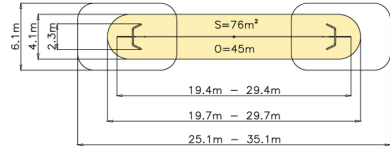

Lanovka závěsná 2S_05

1x

Technické informace

Katalogové číslo:	CH-S-018-05
Věková kategorie:	od 5 do 14 let
Potřebná plocha:	25.12 x 6.02 m
Plocha bezpečnostní zóny:	76 m ²
Obvod bezpečnostní zóny:	45 m
Délka zařízení:	19.44 m
Šířka zařízení:	2.69 m
Výška zařízení:	3.06 m
Výška možného pádu:	1 m
Počet uživatelů:	1
Certifikováno dle:	ČSN EN 1176-1,4