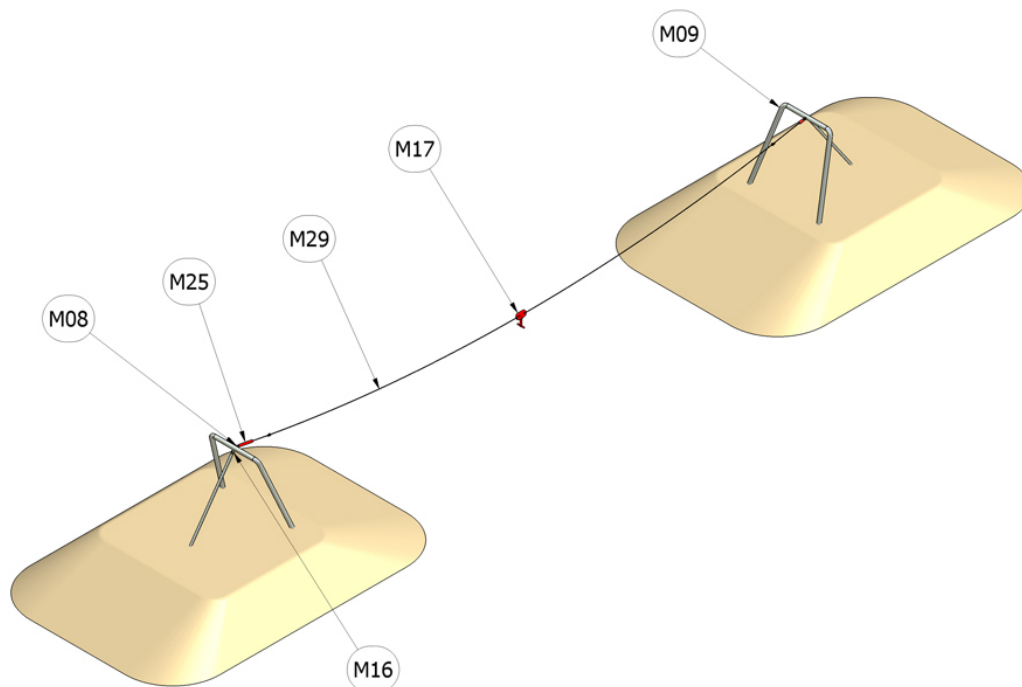

## Lanovka závěsná 2S\_05

Katalogové číslo: CH-S-018-05

M08	<b>Ocel - galvanický zinek</b>
M09	<b>Ocel - žárový zinek</b>
M16	<b>Plastové součástky</b>
M17	<b>Ložiskové domečky</b>
M25	<b>Pružiny</b>
M29	<b>Lana ocelová</b>