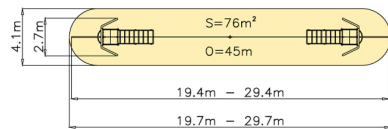

Lanovka závěsná 2S_06

Technické informace

Katalogové číslo:	CH-S-018-06
Věková kategorie:	od 5 do 14 let
Potřebná plocha:	19.75 x 4.02 m
Plocha bezpečnostní zóny:	76 m ²
Obvod bezpečnostní zóny:	45 m
Délka zařízení:	19.44 m
Šířka zařízení:	2.69 m
Výška zařízení:	3.06 m
Výška možného pádu:	1 m
Počet uživatelů:	1
Certifikováno dle:	ČSN EN 1176-1,4