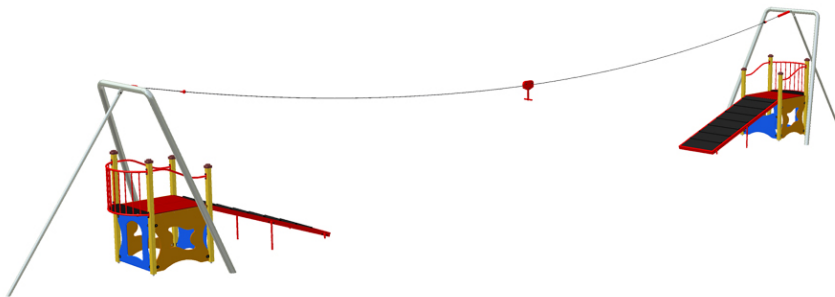

Lanovka závěsná 2S_06

Technické informace

Katalogové číslo:	CH-S-018-06
Věková kategorie:	od 5 do 14 let
Potřebná plocha:	19.75 x 4.02 m
Plocha bezpečnostní zóny:	76 m ²
Obvod bezpečnostní zóny:	45 m
Délka zařízení:	19.44 m
Šířka zařízení:	2.69 m
Výška zařízení:	3.06 m
Výška možného pádu:	1 m
Počet uživatelů:	1
Certifikováno dle:	ČSN EN 1176-1,4