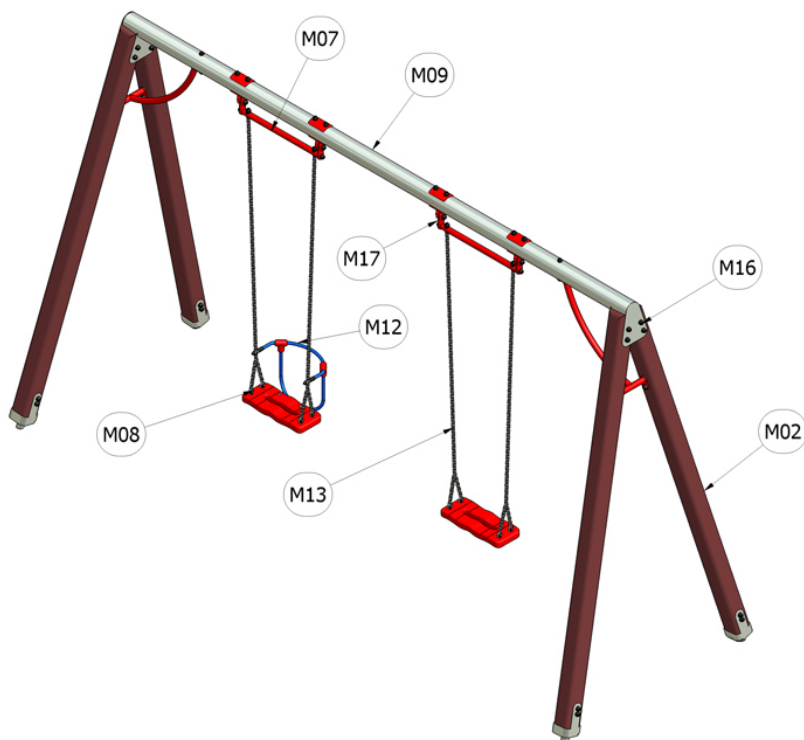

## Houpačka WH 1+1 (1 křesílko)

Katalogové číslo: CH-D-001-05

M02	<b>Dřevo lepené</b>
M07	<b>Ocel - komaxit</b>
M08	<b>Ocel - galvanický zinek</b>
M09	<b>Ocel - žárový zinek</b>
M12	<b>Lana opletená</b>
M13	<b>Řetězy</b>
M16	<b>Plastové součástky</b>
M17	<b>Ložiskové domečky</b>