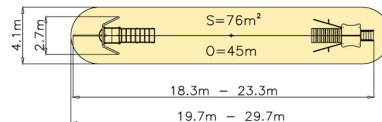

## Technické informace

<b>Katalogové číslo:</b>	CH-S-018-09
<b>Věková kategorie:</b>	od 5 do 14 let
<b>Potřebná plocha:</b>	19.65 x 4.02 m
<b>Plocha bezpečnostní zóny:</b>	76 m <sup>2</sup>
<b>Obvod bezpečnostní zóny:</b>	45 m
<b>Délka zařízení:</b>	18.33 m
<b>Šířka zařízení:</b>	2.69 m
<b>Výška zařízení:</b>	3.82 m
<b>Výška možného pádu:</b>	1 m
<b>Počet uživatelů:</b>	1
<b>Certifikováno dle:</b>	ČSN EN 1176-1,4