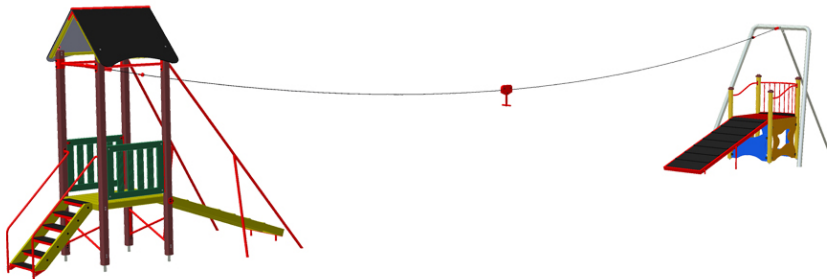

# Lanovka závěsná 2S\_09

## Technické informace

<b>Katalogové číslo:</b>	CH-S-018-09
<b>Věková kategorie:</b>	od 5 do 14 let
<b>Potřebná plocha:</b>	19.65 x 4.02 m
<b>Plocha bezpečnostní zóny:</b>	76 m <sup>2</sup>
<b>Obvod bezpečnostní zóny:</b>	45 m
<b>Délka zařízení:</b>	18.33 m
<b>Šířka zařízení:</b>	2.69 m
<b>Výška zařízení:</b>	3.82 m
<b>Výška možného pádu:</b>	1 m
<b>Počet uživatelů:</b>	1
<b>Certifikováno dle:</b>	ČSN EN 1176-1,4