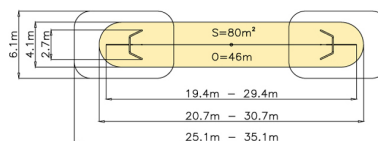

Lanovka sedačková 2S_12

Cena za zařízení bez DPH *

82 000 Kč

Cena za zařízení s DPH **99 220 Kč**

Cena za instalaci bez DPH *

42 000 Kč

Cena za instalaci s DPH **50 820 Kč**

1x

Technické informace

Katalogové číslo:	CH-S-018-12
Věková kategorie:	od 3 do 14 let
Potřebná plocha:	25.12 x 6.02 m
Plocha bezpečnostní zóny:	80 m ²
Obvod bezpečnostní zóny:	46 m
Délka zařízení:	19.4 m
Šířka zařízení:	2.68 m
Výška zařízení:	4.03 m
Výška možného pádu:	0.9 m
Počet uživatelů:	1
Certifikováno dle:	ČSN EN 1176-1,4