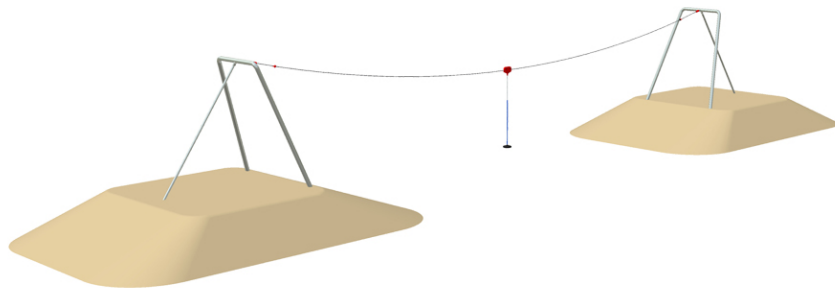

Lanovka sedačková 2S_12

Cena za zařízení bez DPH *

82 000 Kč

Cena za zařízení s DPH **99 220 Kč**

Cena za instalaci bez DPH *

42 000 Kč

Cena za instalaci s DPH **50 820 Kč**

1x

Technické informace

Katalogové číslo:	CH-S-018-12
Věková kategorie:	od 3 do 14 let
Potřebná plocha:	25.12 x 6.02 m
Plocha bezpečnostní zóny:	80 m ²
Obvod bezpečnostní zóny:	46 m
Délka zařízení:	19.4 m
Šířka zařízení:	2.68 m
Výška zařízení:	4.03 m
Výška možného pádu:	0.9 m
Počet uživatelů:	1
Certifikováno dle:	ČSN EN 1176-1,4