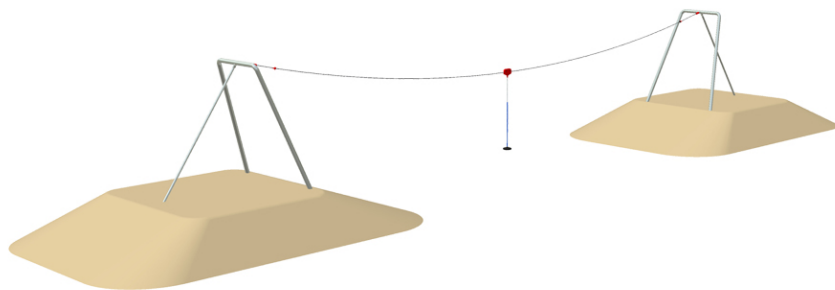

Cena za zařízení bez DPH *

82 000 Kč

Cena za zařízení s DPH **99 220 Kč**

Cena za instalaci bez DPH *

42 000 Kč

Cena za instalaci s DPH **50 820 Kč**