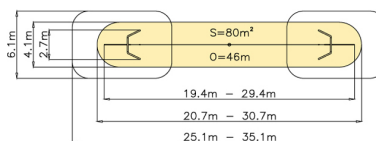

Cena za zařízení bez DPH *

82 000 Kč

Cena za zařízení s DPH **99 220 Kč**

Cena za instalaci bez DPH *

42 000 Kč

Cena za instalaci s DPH **50 820 Kč**