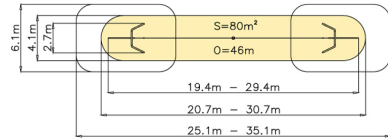

# Lanovka sedačková 2S\_12

1x

## Technické informace

<b>Katalogové číslo:</b>	CH-S-018-12
<b>Věková kategorie:</b>	od 3 do 14 let
<b>Potřebná plocha:</b>	25.12 x 6.02 m
<b>Plocha bezpečnostní zóny:</b>	80 m <sup>2</sup>
<b>Obvod bezpečnostní zóny:</b>	46 m
<b>Délka zařízení:</b>	19.4 m
<b>Šířka zařízení:</b>	2.68 m
<b>Výška zařízení:</b>	4.03 m
<b>Výška možného pádu:</b>	0.9 m
<b>Počet uživatelů:</b>	1
<b>Certifikováno dle:</b>	ČSN EN 1176-1,4