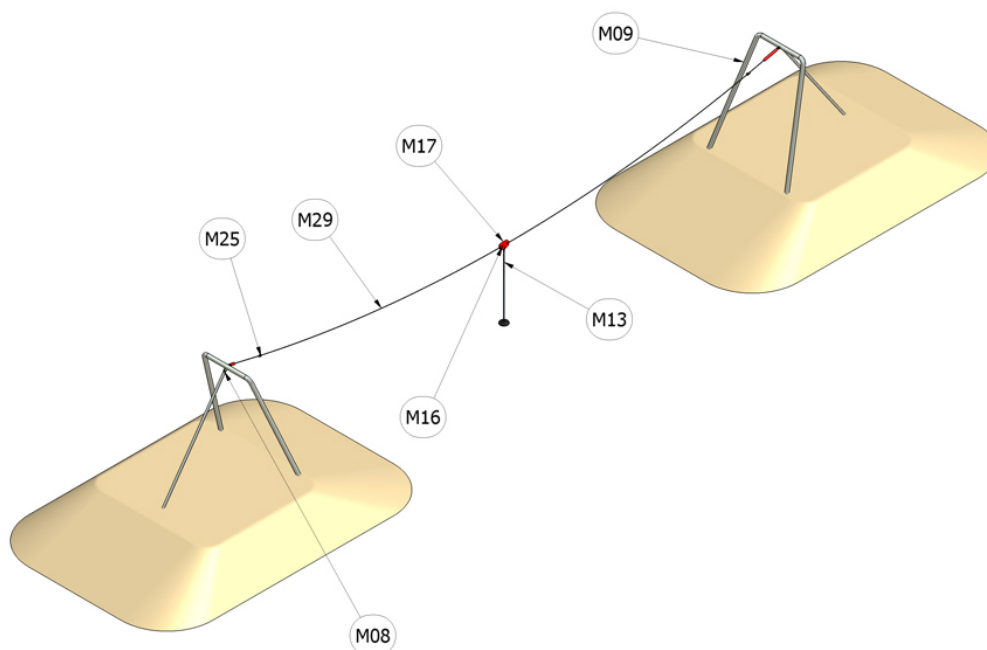

## Lanovka sedačková 2S\_12

Katalogové číslo: CH-S-018-12

M08	<b>Ocel - galvanický zinek</b>
M09	<b>Ocel - žárový zinek</b>
M13	<b>Řetězy</b>
M16	<b>Plastové součástky</b>
M17	<b>Ložiskové domečky</b>
M25	<b>Pružiny</b>
M29	<b>Lana ocelová</b>