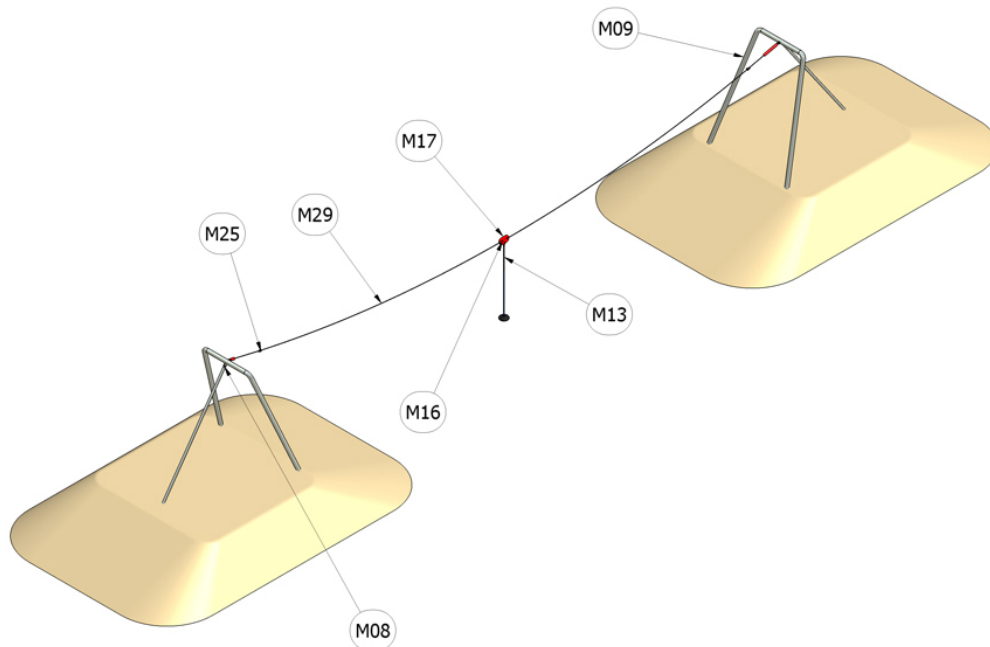

# Materiálové složení výrobku

## Lanovka sedačková 2S\_12

Katalogové číslo: CH-S-018-12

M08	<b>Ocel - galvanický zinek</b>
M09	<b>Ocel - žárový zinek</b>
M13	<b>Řetězy</b>
M16	<b>Plastové součástky</b>
M17	<b>Ložiskové domečky</b>
M25	<b>Pružiny</b>
M29	<b>Lana ocelová</b>