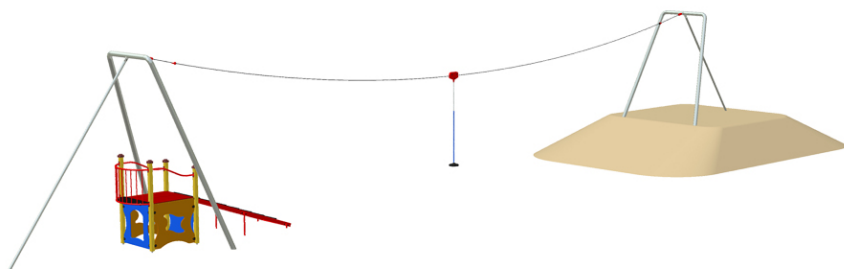

# Lanovka sedačková 2S\_14

## Technické informace

<b>Katalogové číslo:</b>	CH-S-018-14
<b>Věková kategorie:</b>	od 3 do 14 let
<b>Potřebná plocha:</b>	22.96 x 6.02 m
<b>Plocha bezpečnostní zóny:</b>	80 m <sup>2</sup>
<b>Obvod bezpečnostní zóny:</b>	46 m
<b>Délka zařízení:</b>	20.1 m
<b>Šířka zařízení:</b>	3.07 m
<b>Výška zařízení:</b>	4.03 m
<b>Výška možného pádu:</b>	0.9 m
<b>Počet uživatelů:</b>	1
<b>Certifikováno dle:</b>	ČSN EN 1176-1,4