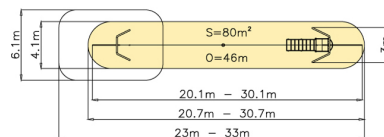

# Lanovka sedačková 2S\_14

## Technické informace

<b>Katalogové číslo:</b>	CH-S-018-14
<b>Věková kategorie:</b>	od 3 do 14 let
<b>Potřebná plocha:</b>	22.96 x 6.02 m
<b>Plocha bezpečnostní zóny:</b>	80 m <sup>2</sup>
<b>Obvod bezpečnostní zóny:</b>	46 m
<b>Délka zařízení:</b>	20.1 m
<b>Šířka zařízení:</b>	3.07 m
<b>Výška zařízení:</b>	4.03 m
<b>Výška možného pádu:</b>	0.9 m
<b>Počet uživatelů:</b>	1
<b>Certifikováno dle:</b>	ČSN EN 1176-1,4