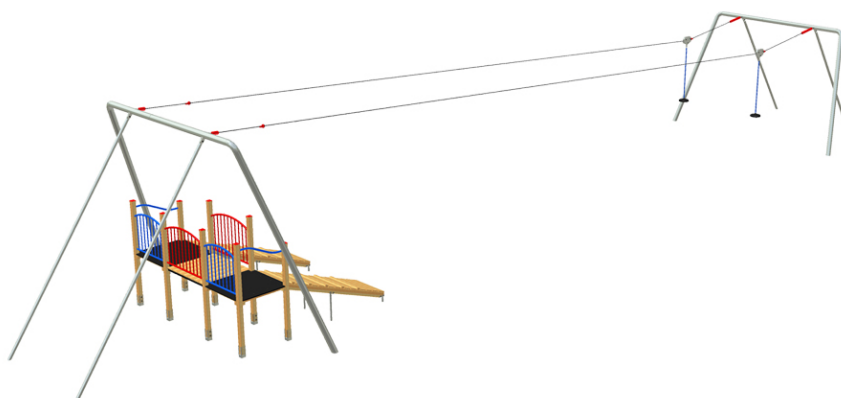

Lanovka dvojitá sedačková 1S

Technické informace

Katalogové číslo:	CH-S-018-15
Věková kategorie:	od 3 do 14 let
Potřebná plocha:	15.9 x 6.12 m
Plocha bezpečnostní zóny:	142 m ²
Obvod bezpečnostní zóny:	57 m
Délka zařízení:	15 m
Šířka zařízení:	5.02 m
Výška zařízení:	3.73 m
Výška možného pádu:	0.99 m
Počet uživatelů:	2
Certifikováno dle:	ČSN EN 1176-1,4