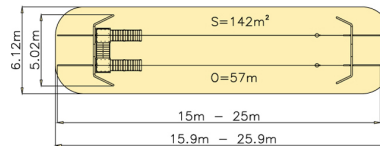

Lanovka dvojitá sedačková 1S

Technické informace

Katalogové číslo:	CH-S-018-15
Věková kategorie:	od 3 do 14 let
Potřebná plocha:	15.9 x 6.12 m
Plocha bezpečnostní zóny:	142 m ²
Obvod bezpečnostní zóny:	57 m
Délka zařízení:	15 m
Šířka zařízení:	5.02 m
Výška zařízení:	3.73 m
Výška možného pádu:	0.99 m
Počet uživatelů:	2
Certifikováno dle:	ČSN EN 1176-1,4