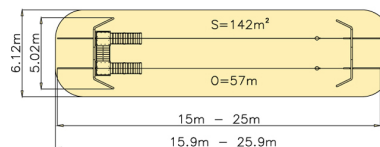

Lanovka dvojitá sedačková 1S

Technické informace

Katalogové číslo:	CH-S-018-15
Věková kategorie:	od 3 do 14 let
Potřebná plocha:	15.9 x 6.12 m
Plocha bezpečnostní zóny:	142 m ²
Obvod bezpečnostní zóny:	57 m
Délka zařízení:	15 m
Šířka zařízení:	5.02 m
Výška zařízení:	3.73 m
Výška možného pádu:	0.99 m
Počet uživatelů:	2
Certifikováno dle:	ČSN EN 1176-1,4