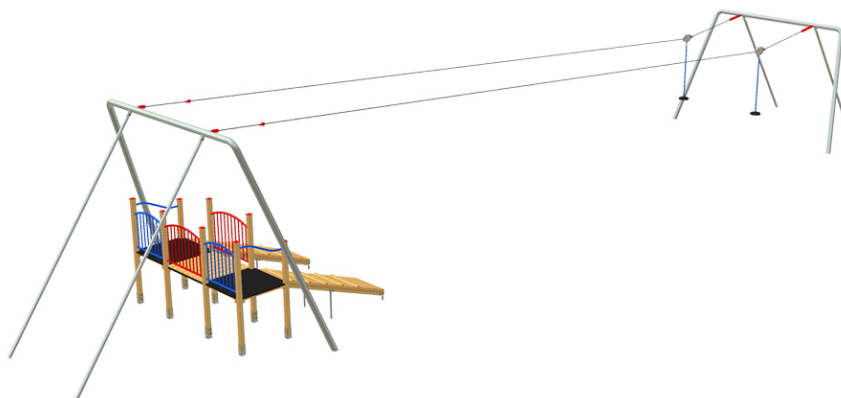

Lanovka dvojitá sedačková 1S

Technické informace

Katalogové číslo:	CH-S-018-15
Věková kategorie:	od 3 do 14 let
Potřebná plocha:	15.9 x 6.12 m
Plocha bezpečnostní zóny:	142 m ²
Obvod bezpečnostní zóny:	57 m
Délka zařízení:	15 m
Šířka zařízení:	5.02 m
Výška zařízení:	3.73 m
Výška možného pádu:	0.99 m
Počet uživatelů:	2
Certifikováno dle:	ČSN EN 1176-1,4