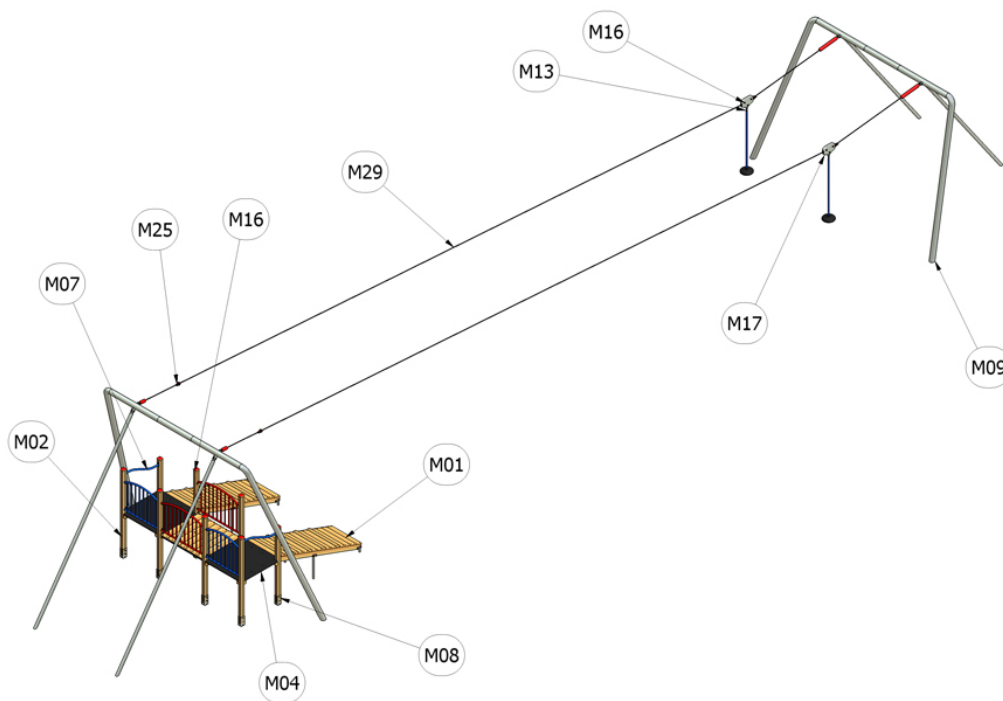

Lanovka dvojitá sedačková 1S

Katalogové číslo: CH-S-018-15

M01	Dřevo mimostředové
M02	Dřevo lepené
M04	Vodovzdorná překližka foliovaná
M07	Ocel - komaxit
M08	Ocel - galvanický zinek
M09	Ocel - žárový zinek
M13	Řetězy
M16	Plastové součástky
M17	Ložiskové domečky
M25	Pružiny
M29	Lana ocelová