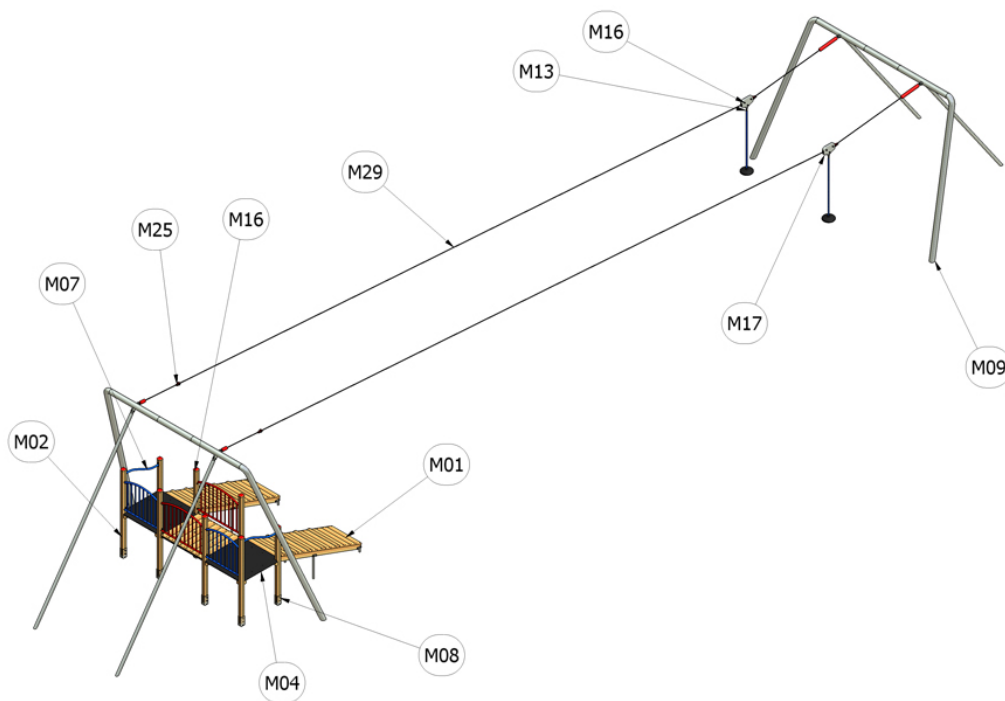

Lanovka dvojitá sedačková 1S

Katalogové číslo: CH-S-018-15

M01	Dřevo mimostředové
M02	Dřevo lepené
M04	Vodovzdorná překližka foliovaná
M07	Ocel - komaxit
M08	Ocel - galvanický zinek
M09	Ocel - žárový zinek
M13	Řetězy
M16	Plastové součástky
M17	Ložiskové domečky
M25	Pružiny
M29	Lana ocelová