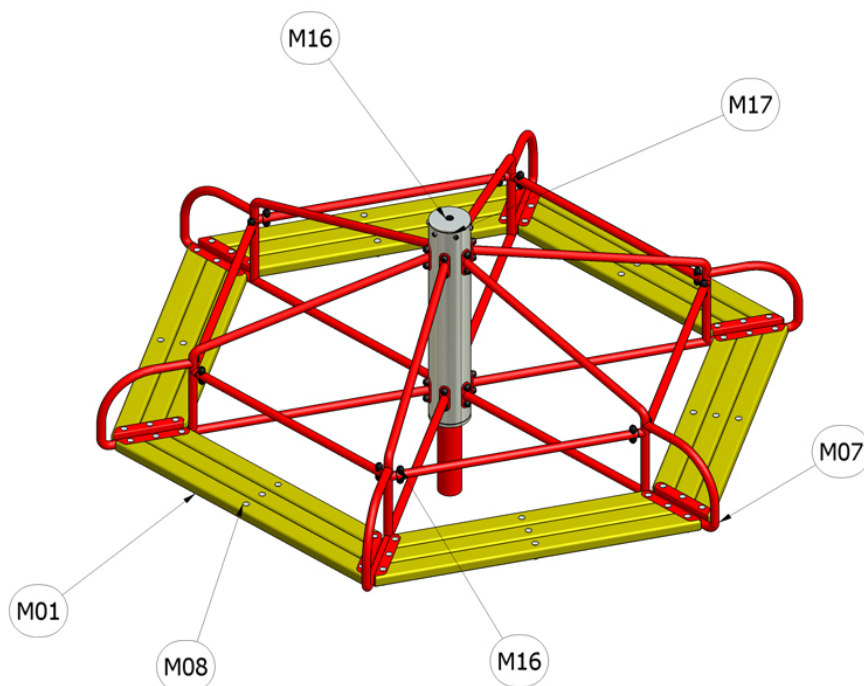

## Kolotoč

Katalogové číslo: CH-D-003-01

M01	<b>Dřevo mimostředové</b>
M07	<b>Ocel - komaxit</b>
M08	<b>Ocel - galvanický zinek</b>
M16	<b>Plastové součástky</b>
M17	<b>Ložiskové domečky</b>