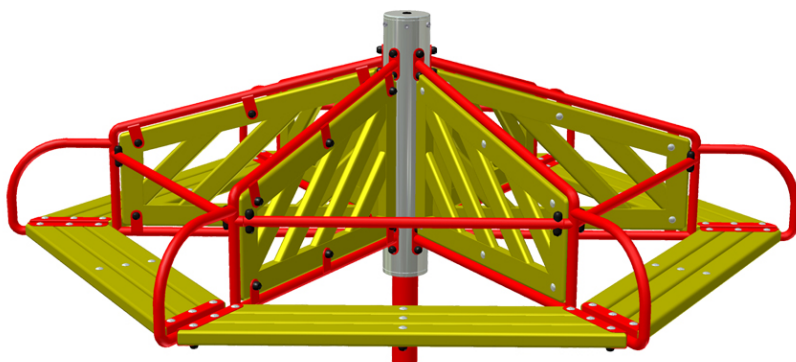

# Kolotoč s výdřevou

Cena za zařízení bez DPH \*

**52 800 Kč**

Cena za zařízení s DPH **63 888 Kč**

Cena za instalaci bez DPH \*

**8 000 Kč**

Cena za instalaci s DPH **9 680 Kč**

1x

## Technické informace

<b>Katalogové číslo:</b>	CH-D-003-02
<b>Věková kategorie:</b>	od 3 do 14 let
<b>Potřebná plocha:</b>	6.79 x 6.79 m
<b>Plocha bezpečnostní zóny:</b>	37 m <sup>2</sup>
<b>Obvod bezpečnostní zóny:</b>	22 m
<b>Délka zařízení:</b>	2.69 m
<b>Šířka zařízení:</b>	2.33 m
<b>Výška zařízení:</b>	1.22 m
<b>Výška možného pádu:</b>	0.5 m
<b>Počet uživatelů:</b>	6
<b>Certifikováno dle:</b>	ČSN EN 1176-1,5