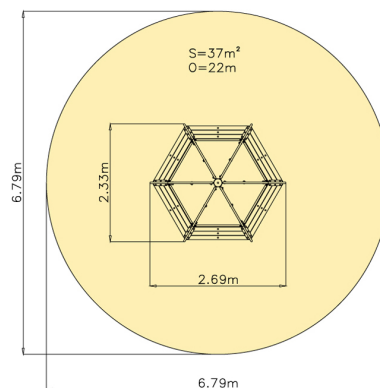

Cena za zařízení bez DPH *

52 800 Kč

Cena za zařízení s DPH **63 888 Kč**

Cena za instalaci bez DPH *

8 000 Kč

Cena za instalaci s DPH **9 680 Kč**