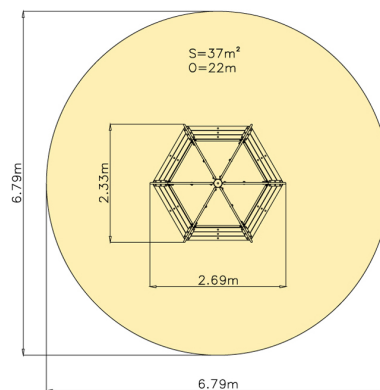

Kolotoč s výdřevou

1x

Technické informace

Katalogové číslo:	CH-D-003-02
Věková kategorie:	od 3 do 14 let
Potřebná plocha:	6.79 x 6.79 m
Plocha bezpečnostní zóny:	37 m ²
Obvod bezpečnostní zóny:	22 m
Délka zařízení:	2.69 m
Šířka zařízení:	2.33 m
Výška zařízení:	1.22 m
Výška možného pádu:	0.5 m
Počet uživatelů:	6
Certifikováno dle:	ČSN EN 1176-1,5