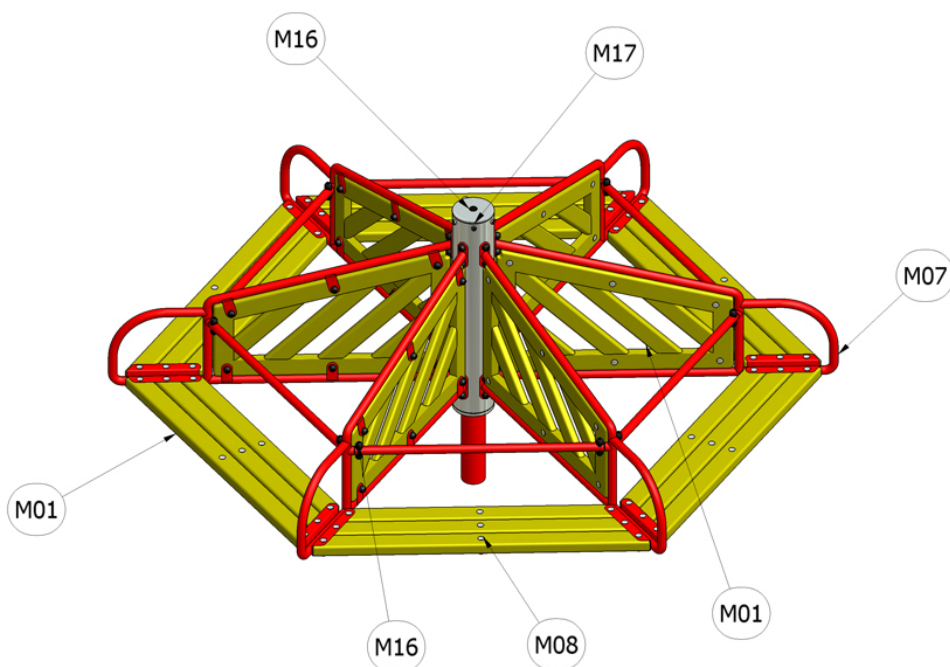

Kolotoč s výdřevou

Katalogové číslo: CH-D-003-02

M01	Dřevo mimostředové
M07	Ocel - komaxit
M08	Ocel - galvanický zinek
M16	Plastové součástky
M17	Ložiskové domečky