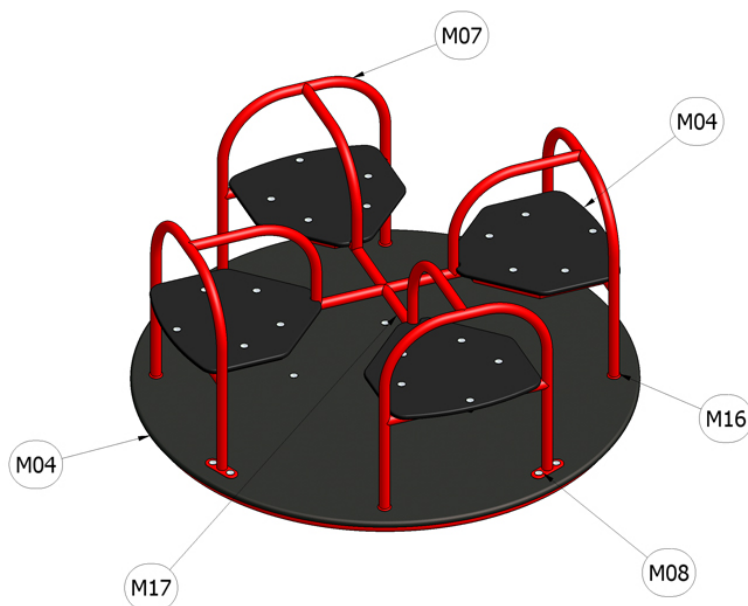

## Kolotoč sedačkový

Katalogové číslo: CH-D-003-05

|     |  |
|-----|--|
| M04 | <b>Vodovzdorná překližka foliovaná</b> |
| M07 | <b>Ocel - komaxit</b>                  |
| M08 | <b>Ocel - galvanický zinek</b>         |
| M16 | <b>Plastové součástky</b>              |
| M17 | <b>Ložiskové domečky</b>               |