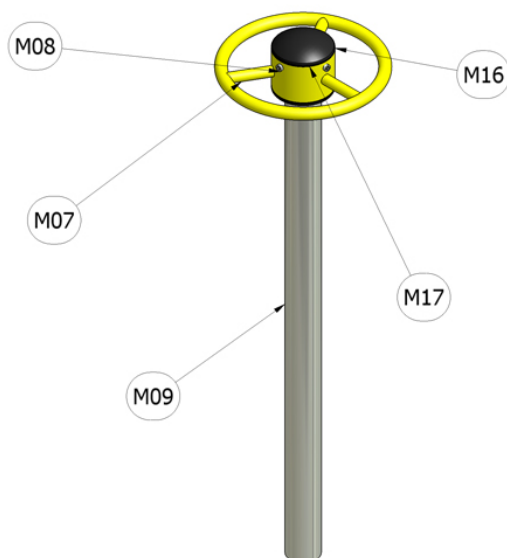

## Kolotoč terčíkový

Katalogové číslo: CH-D-003-07

M07	<b>Ocel - komaxit</b>
M08	<b>Ocel - galvanický zinek</b>
M09	<b>Ocel - žárový zinek</b>
M16	<b>Plastové součástky</b>
M17	<b>Ložiskové domečky</b>